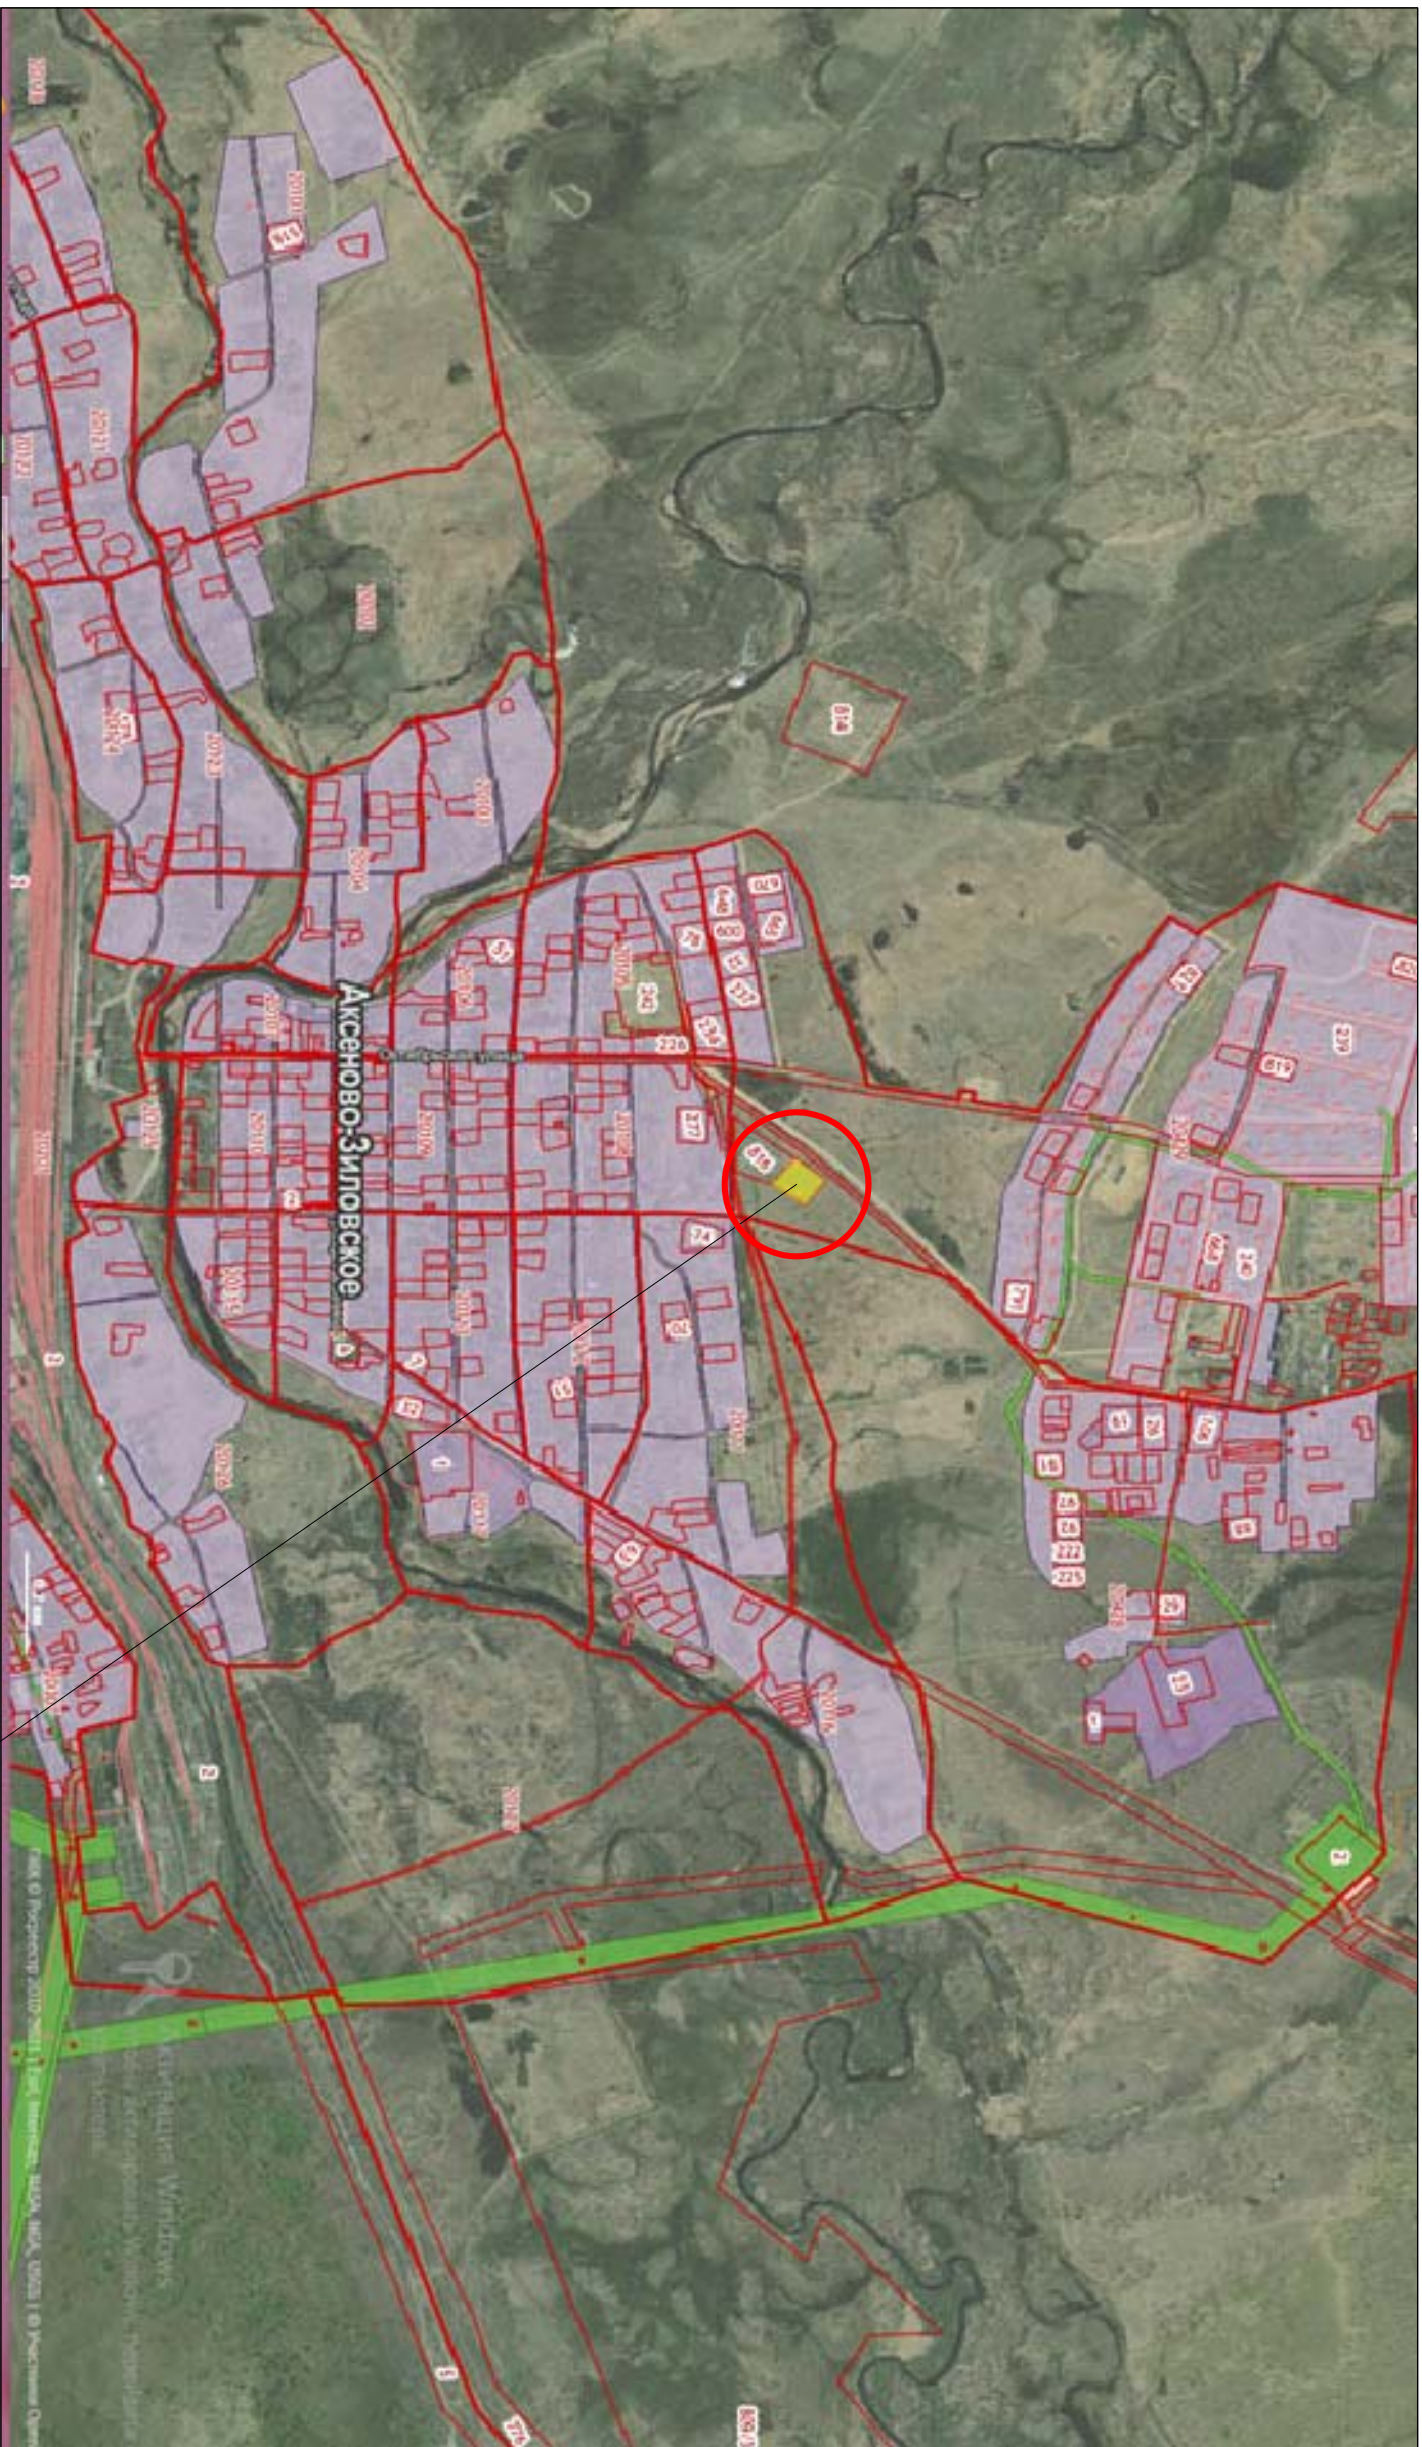

СХЕМА РАЗМЕЩЕНИЯ УЧАСТКА ДЛЯ СТРОИТЕЛЬСТВА ДОМА КУЛЬТУРЫ НА ПУБЛИЧНОЙ КАДАСТРОВОЙ КАРТЕ

Участок для строительства Дома культуры

Схема размещения участка для строительства дома культуры выполнена на материалах публичной кадастровой карты

Инв.№ подп.	Подпись и дата	Взам.инв.№

			2022	Внесение изменений в чертежи Генерального плана и Правил землепользования и застройки городского поселения "Аксеново-Зиловское" Чернышевского района Забайкальского края	2 - 2022 - ТП	стадия	лист	листов		
изм.	кол.уч.	лист	Модок						подпись	дата
ГАП		Пишикова								
ГИП		Лиханова								
архитектор		Пишикова								
нормоконтроль		Лиханова								
				Схема размещения участка для строительства Дома культуры		ООО "Архитектурная мастерская Пишиковой О.В."				