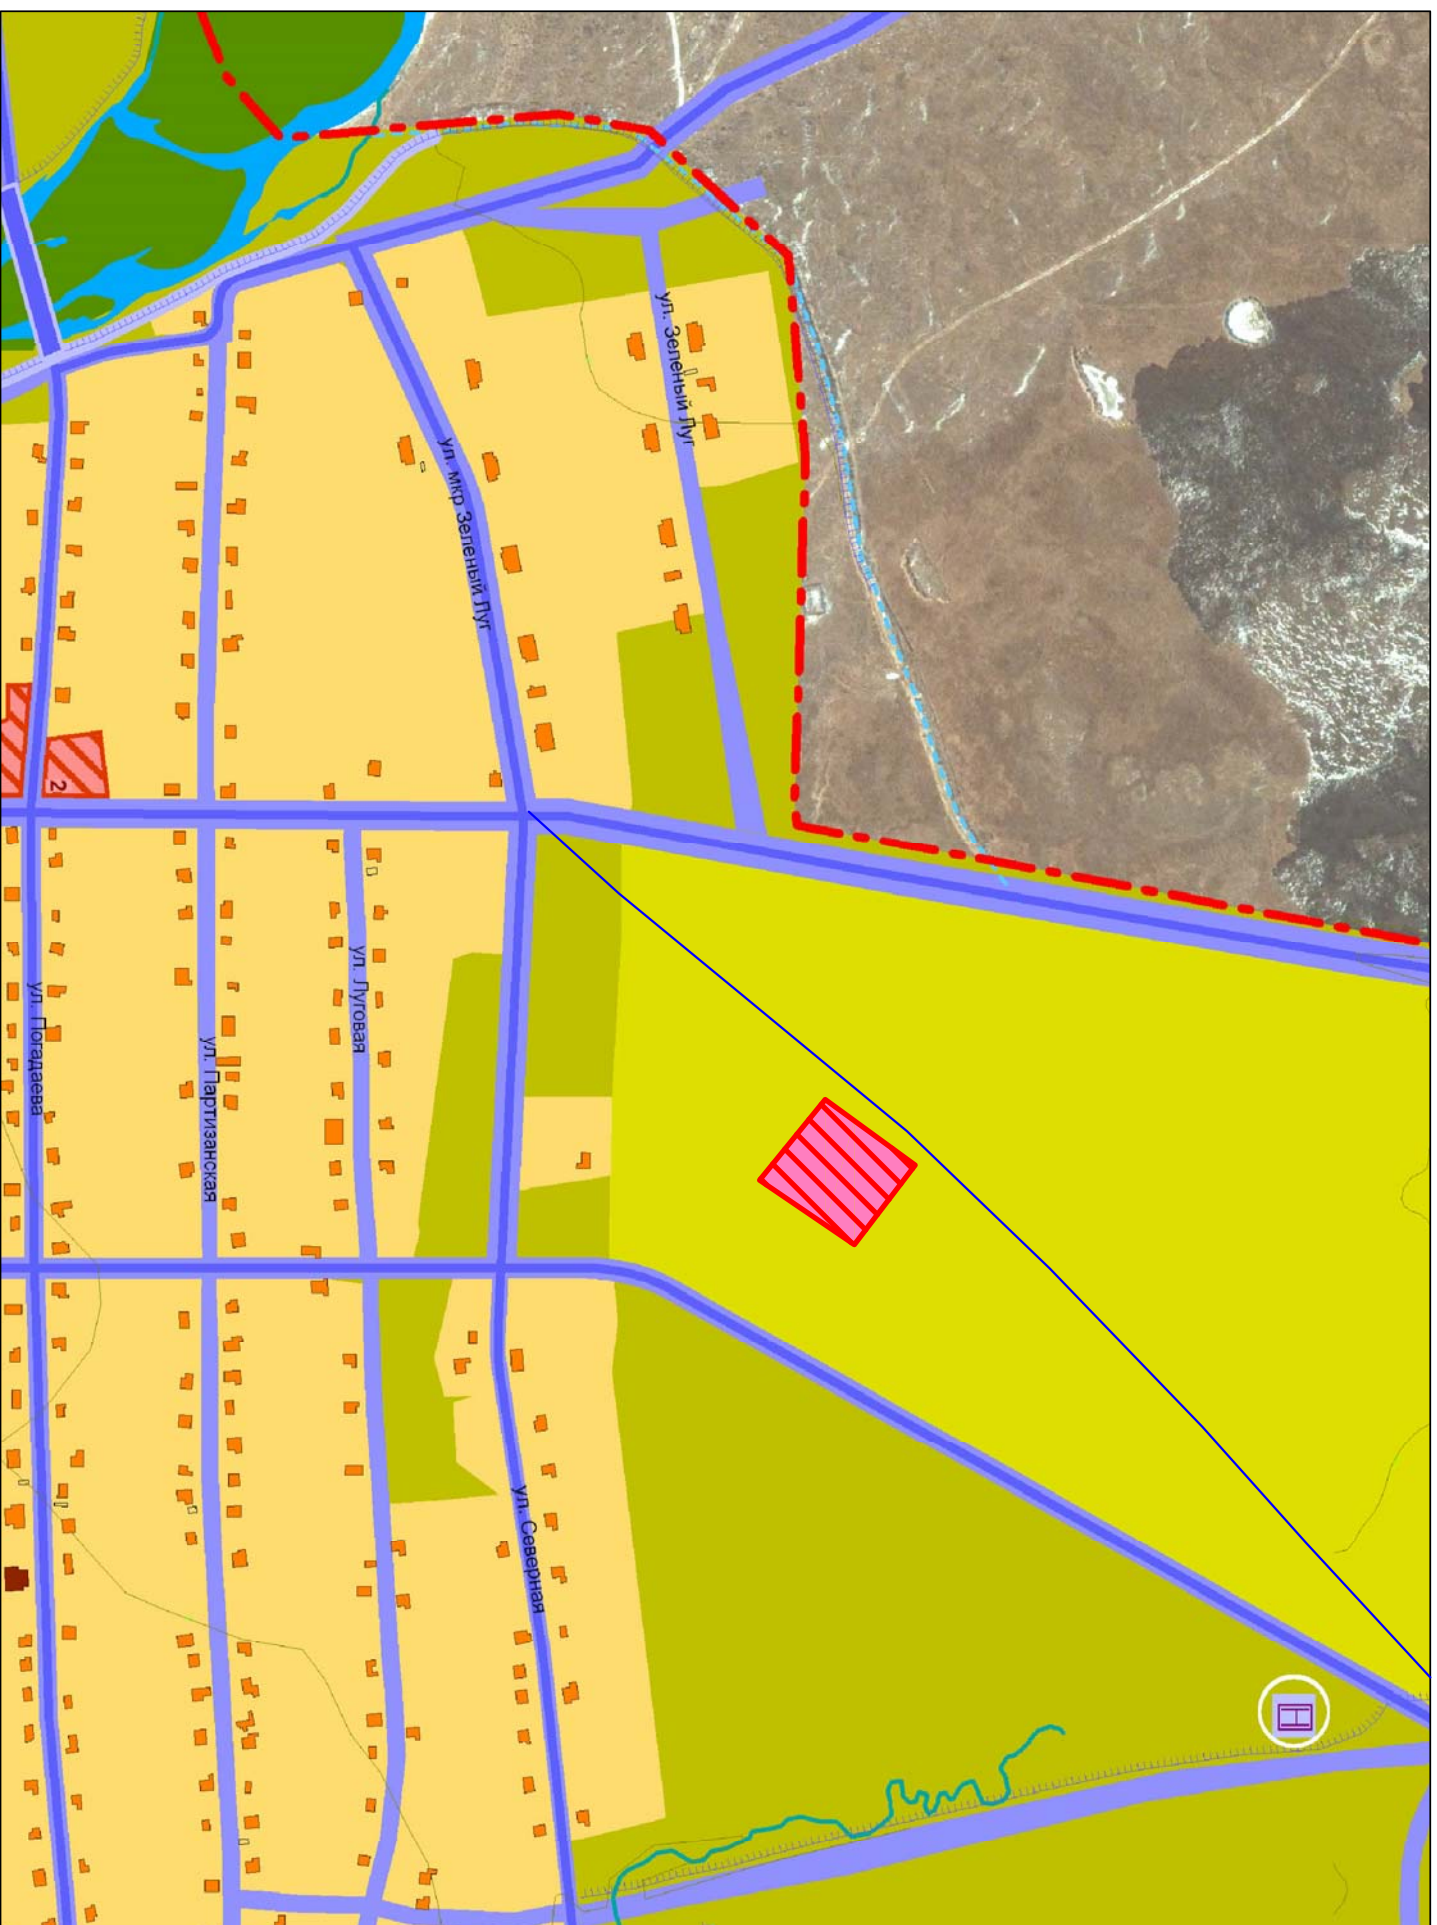

Фрагмент Генерального плана поселка городского типа Аксеново-Зиловское
Чернышевского района Забайкальского края М 1:5000 (после внесения изменений)

М 1:5000

ПРОЕКТ	СУЩ.
	Граница населенного пункта
	Границы проекта планировки
ФУНКЦИОНАЛЬНЫЕ ЗОНЫ	
	Жилая
	Общественно-деловая
	Производственная
	Инженерно-транспортная инфраструктура
	Садоводческих товариществ
	Рекреации
	Специального назначения (Кладбище)
	Прочие
ЭЛЕМЕНТЫ ПРИРОДНОЙ СРЕДЫ	
	Реки, водотоки
	Древесно-кустарниковая растительность

2 - 2022 - ТП

Инв.№ подп.	Подпись и дата	Взам.инв.№

				2022	Внесение изменений в чертежи Генерального плана и Правил землепользования и застройки городского поселения "Аксеново-Зиловское" Чернышевского района Забайкальского края Генеральный план поселка городского типа Аксеново-Зиловское Чернышевского района Забайкальского края Фрагмент карты градостроительного зонирования поселка Аксеново-Зиловское (после внесения изменений)	
изм.	кол.уч.	лист	Модок	подпись		дата
ГАП			Пишикова			
ГИП			Лиханова			
архитектор			Пишикова			
нормоконтроль			Лиханова			
					ООО	Архитектурная мастерская Пишиковой О.В.
		этапия	лист	листов		
			8			