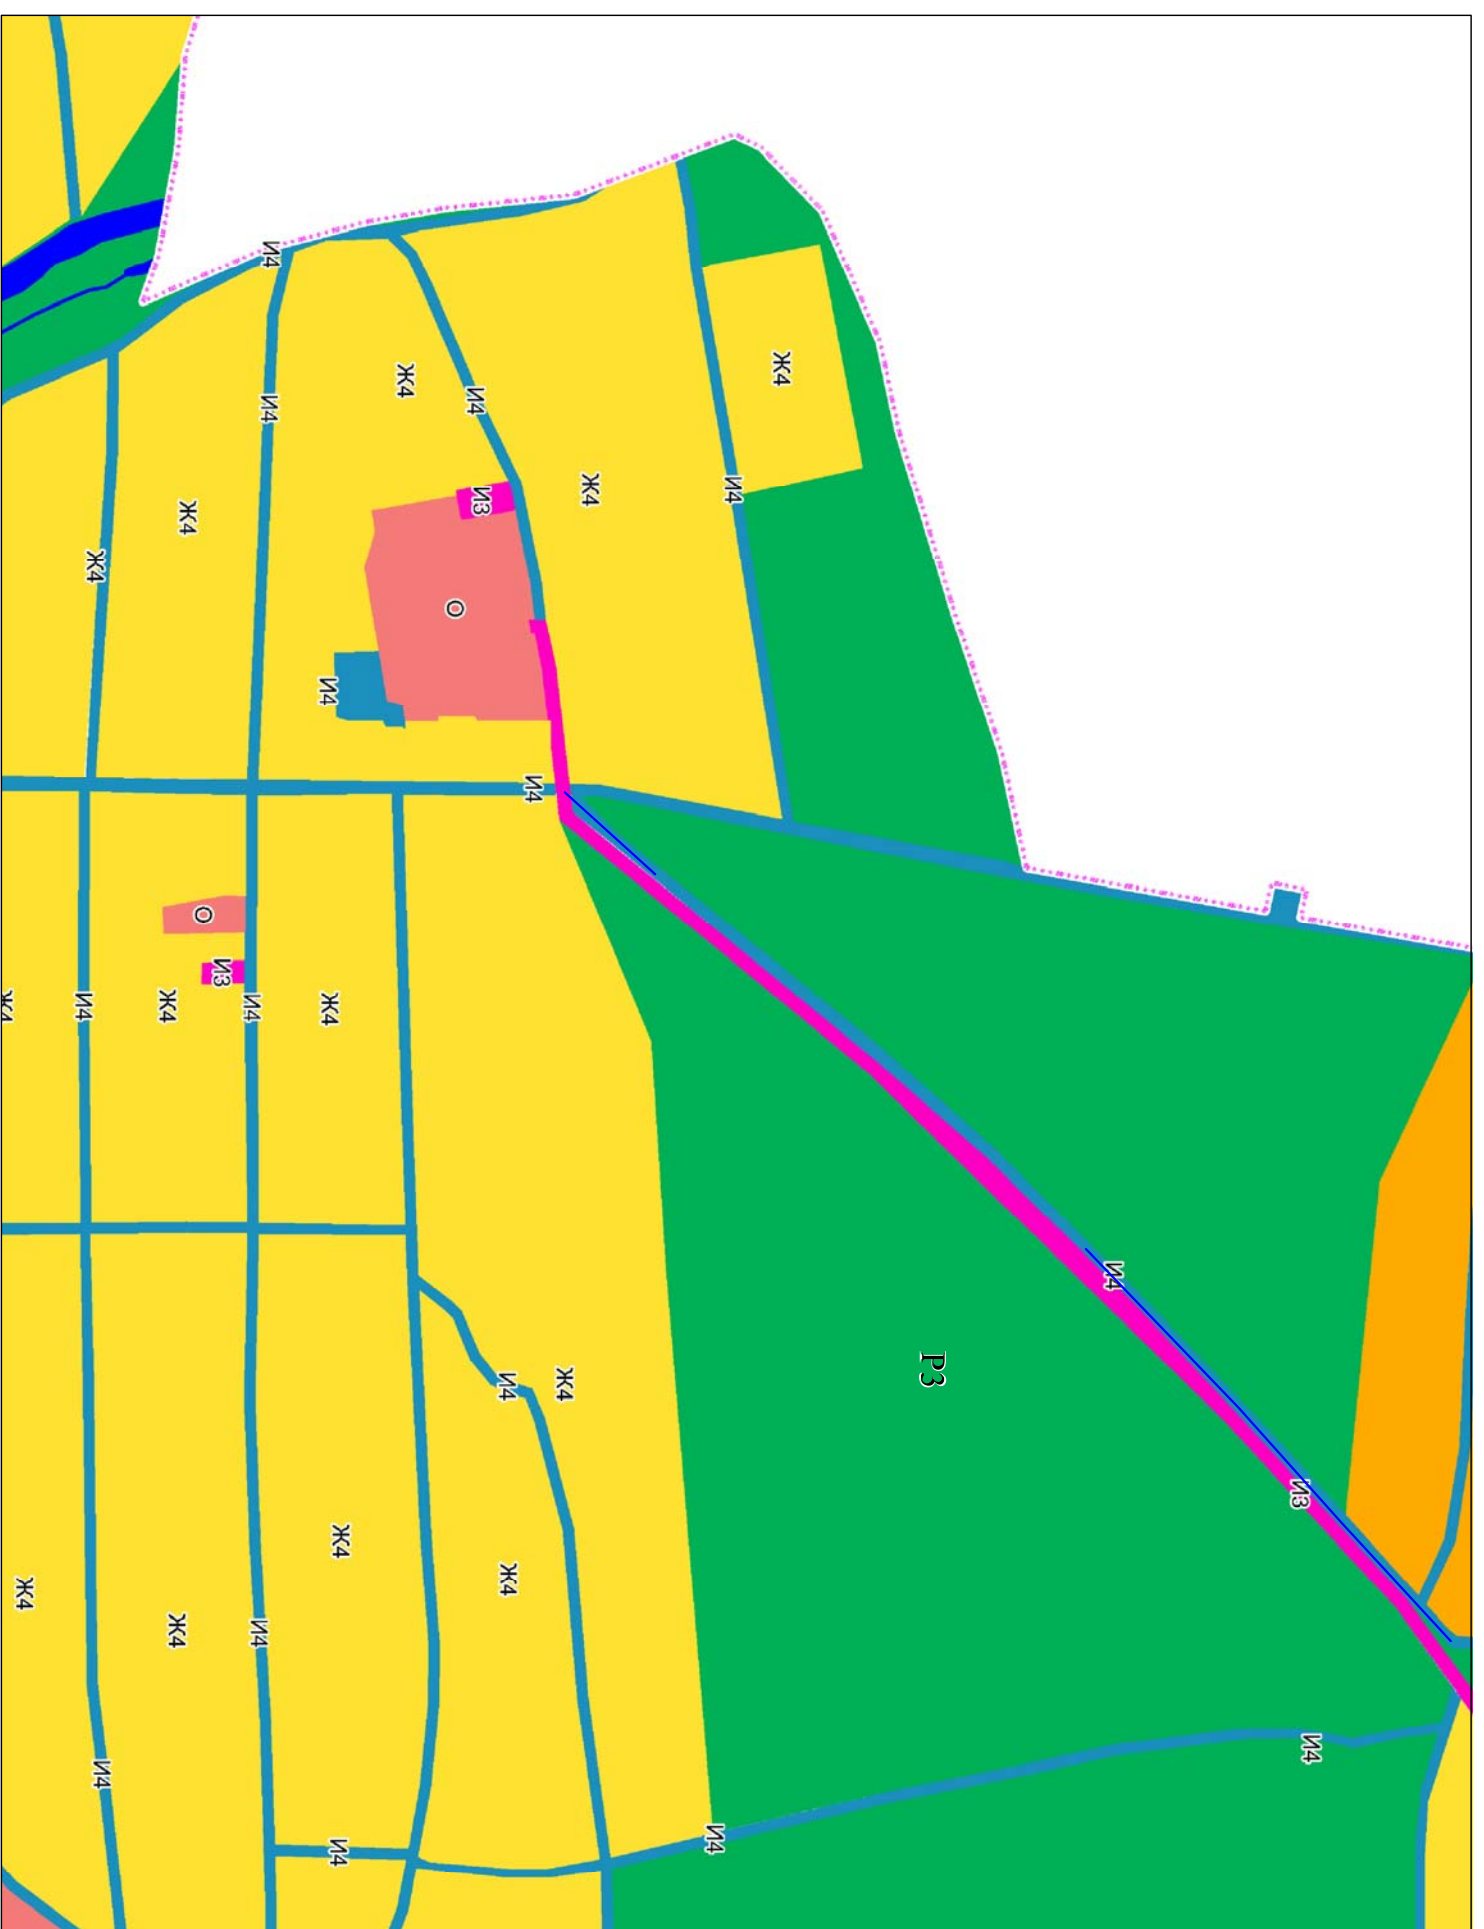

ПРАВИЛА ЗЕМЛЕПОЛЬЗОВАНИЯ И ЗАСТРОЙКИ ГОРОДСКОГО ПОСЕЛЕНИЯ АКСЕНОВО-ЗИЛОВСКОЕ  
 Фрагмент Карты градостроительного зонирования населенного пункта Аксеново-Зиловское М 1:5000 (до внесения изменений)

- ГРАНИЦА НАСЕЛЕННОГО ПУНКТА**
- ЗАСТРОЙКИ СРЕДНЕЭТАЖНЫМИ ЖИЛЬНЫМИ ДОМАМИ ЕЛОКИРОВАННОЙ ЗАСТРОЙКИ И МНОГОКВАРТИРНЫМИ ЖИЛЬНЫМИ ДОМАМИ (Ж2)
  - ЗАСТРОЙКИ ИНДИВИДУАЛЬНЫМИ ЖИЛЬНЫМИ ДОМАМИ И МАЛОЭТАЖНЫМИ ЖИЛЬНЫМИ ДОМАМИ ЕЛОКИРОВАННОЙ ЗАСТРОЙКИ (Ж3)
  - ЗАСТРОЙКИ ИНДИВИДУАЛЬНЫМИ ЖИЛЬНЫМИ ДОМАМИ (Ж4)
  - ОБЩЕСТВЕННО-ДЕЛОВАЯ (О)
  - ПРЕДПРИЯТИЙ (П)
  - СЕЛЬСКОХОЗЯЙСТВЕННЫХ ЗДАНИЙ, СТРОЕНИЙ, СООРУЖЕНИЙ (СХ1)
  - СООРУЖЕНИЙ ЖЕЛЕЗНОЙ ДОРОГИ (И2)
  - СООРУЖЕНИЙ И КОММУНИКАЦИЙ ИНЖЕНЕРНОЙ ИНФРАСТРУКТУРЫ (И3)
  - СООРУЖЕНИЙ АВТОМОБИЛЬНОГО ТРАНСПОРТА (И4)
  - ПАСИВНОГО ОТДЫХА (Р1)
  - ЕСТЕСТВЕННОГО ЛАНДШАФТА (Р3)
- ПОВЕРХНОСТНЫЕ ВОДНЫЕ ОБЪЕКТЫ**
- ВОДНЫЕ ТЕЛОСЛА

Инв.№ подп.	Подпись и дата	Взам.инв.№

изм.	кол.уч.	лист	№докум.	подпись	дата
					2022
Внесение изменений в чертежи Генерального плана и Правил землепользования и застройки городского поселения "Аксеново-Зиловское" Чернышевского района Забайкальского края					
Правила землепользования и застройки городского поселения Аксеново-Зиловское					
ГАП	ПИП	Пипикова	Лиханова		
архитектор	Пипикова				
нормоконтроль	Лиханова				
<b>2 - 2022 - ТП</b>					
Фрагмент Карты градостроительного зонирования населенного пункта Аксеново-Зиловское (до внесения изм.)					
ООО "Архитектурная мастерская Пипиковой О.В."					